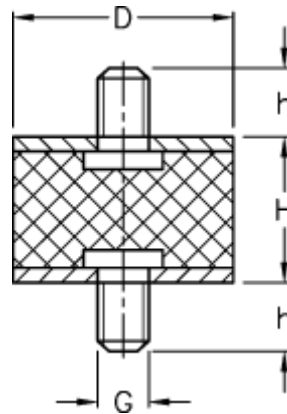

Varenummer: 51101006000210
Beskrivelse: KLEE Vibrationsdæmper type 1
8-8-1, M3x6/M3x6, NR - 57 shore

Mål

D = 8
G = M3
h = 6
H = 8